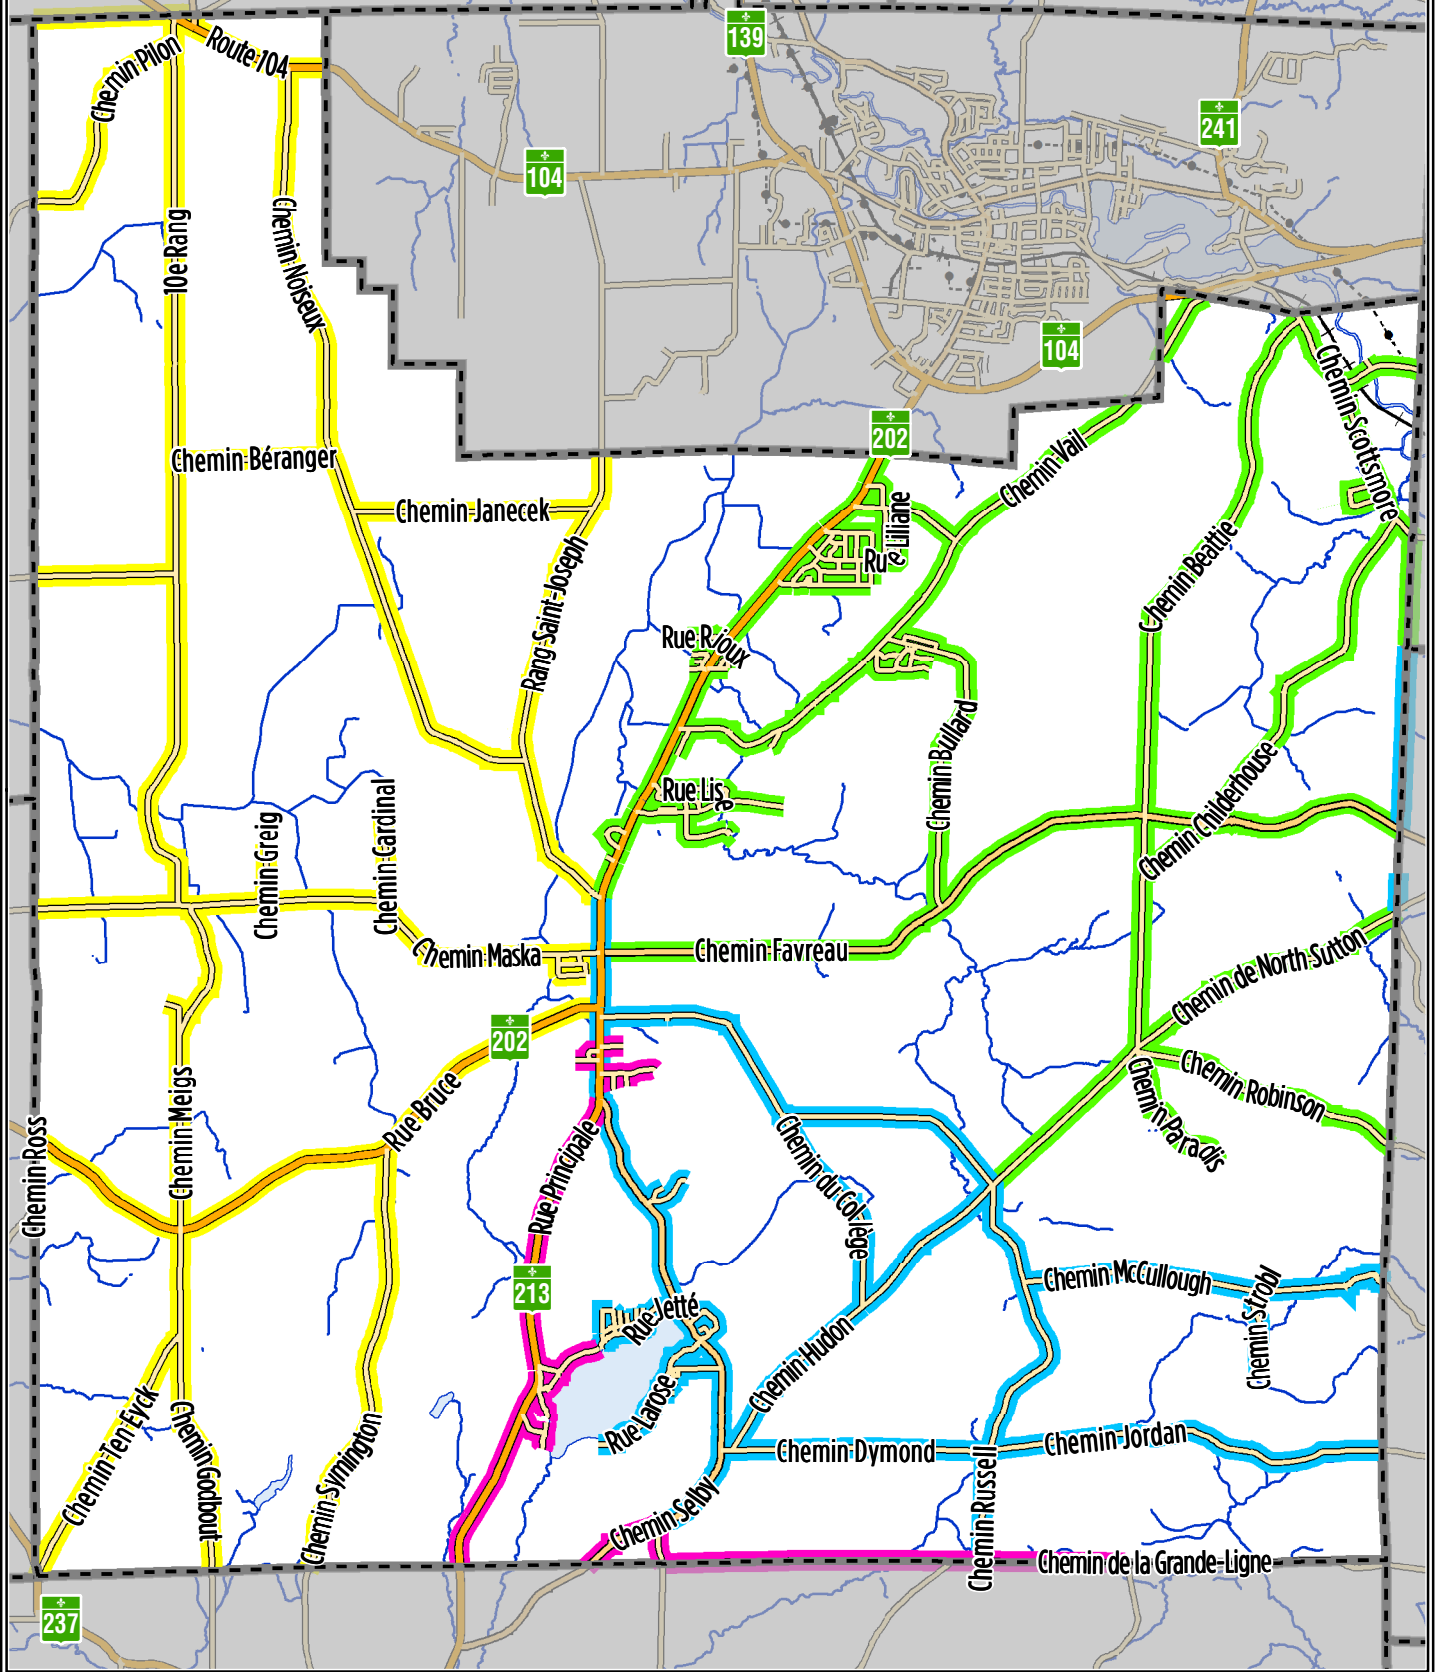

VILLE DE DUNHAM - HORAIRE COLLECTE MATIÈRES RÉSIDUELLES

HORAIRE COLLECTE MATIÈRES RÉSIDUELLES

■ LUNDI / MONDAY

■ MERCREDI / WEDNESDAY

■ MARDI / TUESDAY

■ JEUDI / THURSDAY

VILLE DE / TOWN OF
DUNHAM